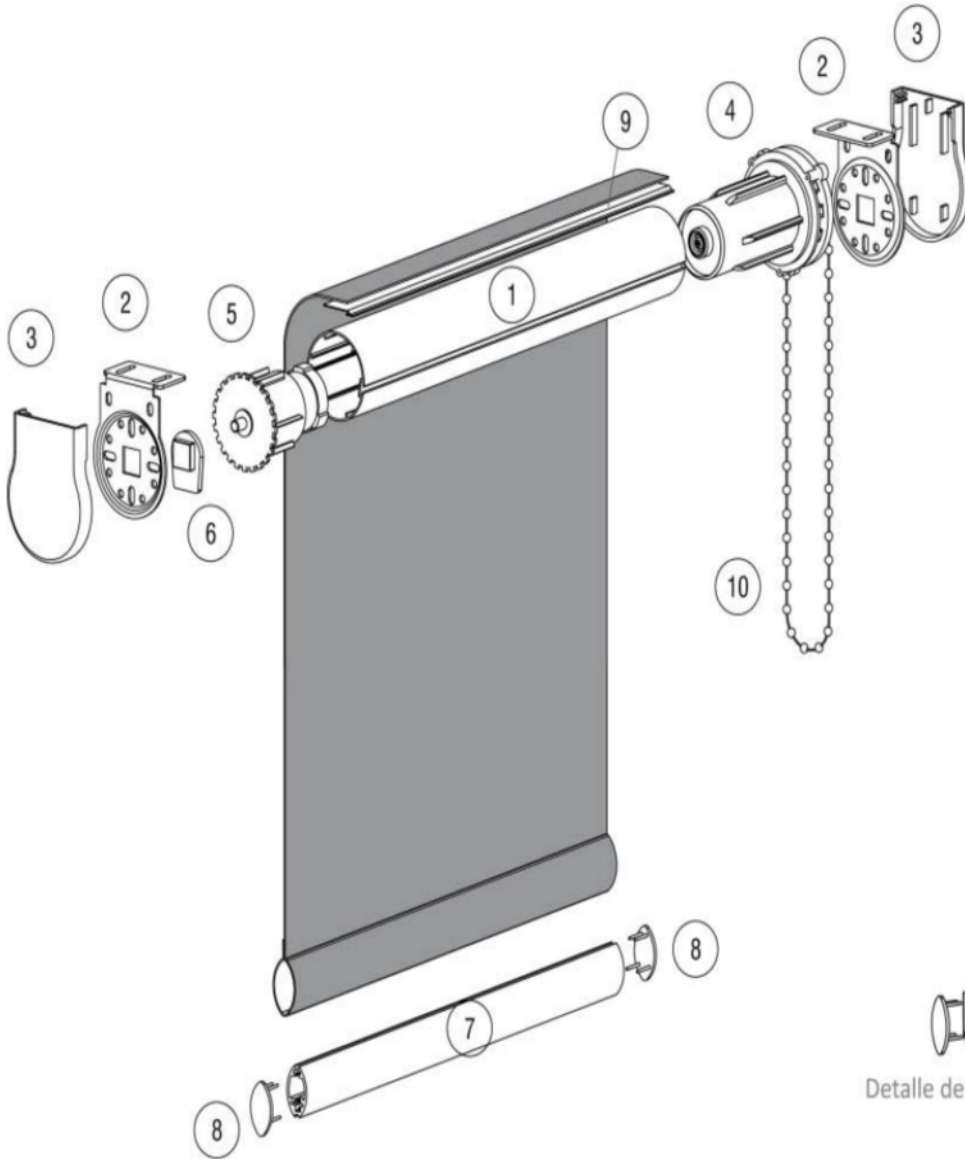

**SISTEMA TECNICO TUBO DE 43 mm. CON DESMULTIPLICADOR**

1. Tubo Aluminio 43 mm.
2. Soportes Pared + Techo.
3. Tapas embellecedoras.
4. Comando con muelle.
5. Contera.
6. Soporte contera retractil.
7. Contrapeso oculto.
9. Tapas contrapeso oculto.
10. Cadena.

Detalle de contrapeso visto