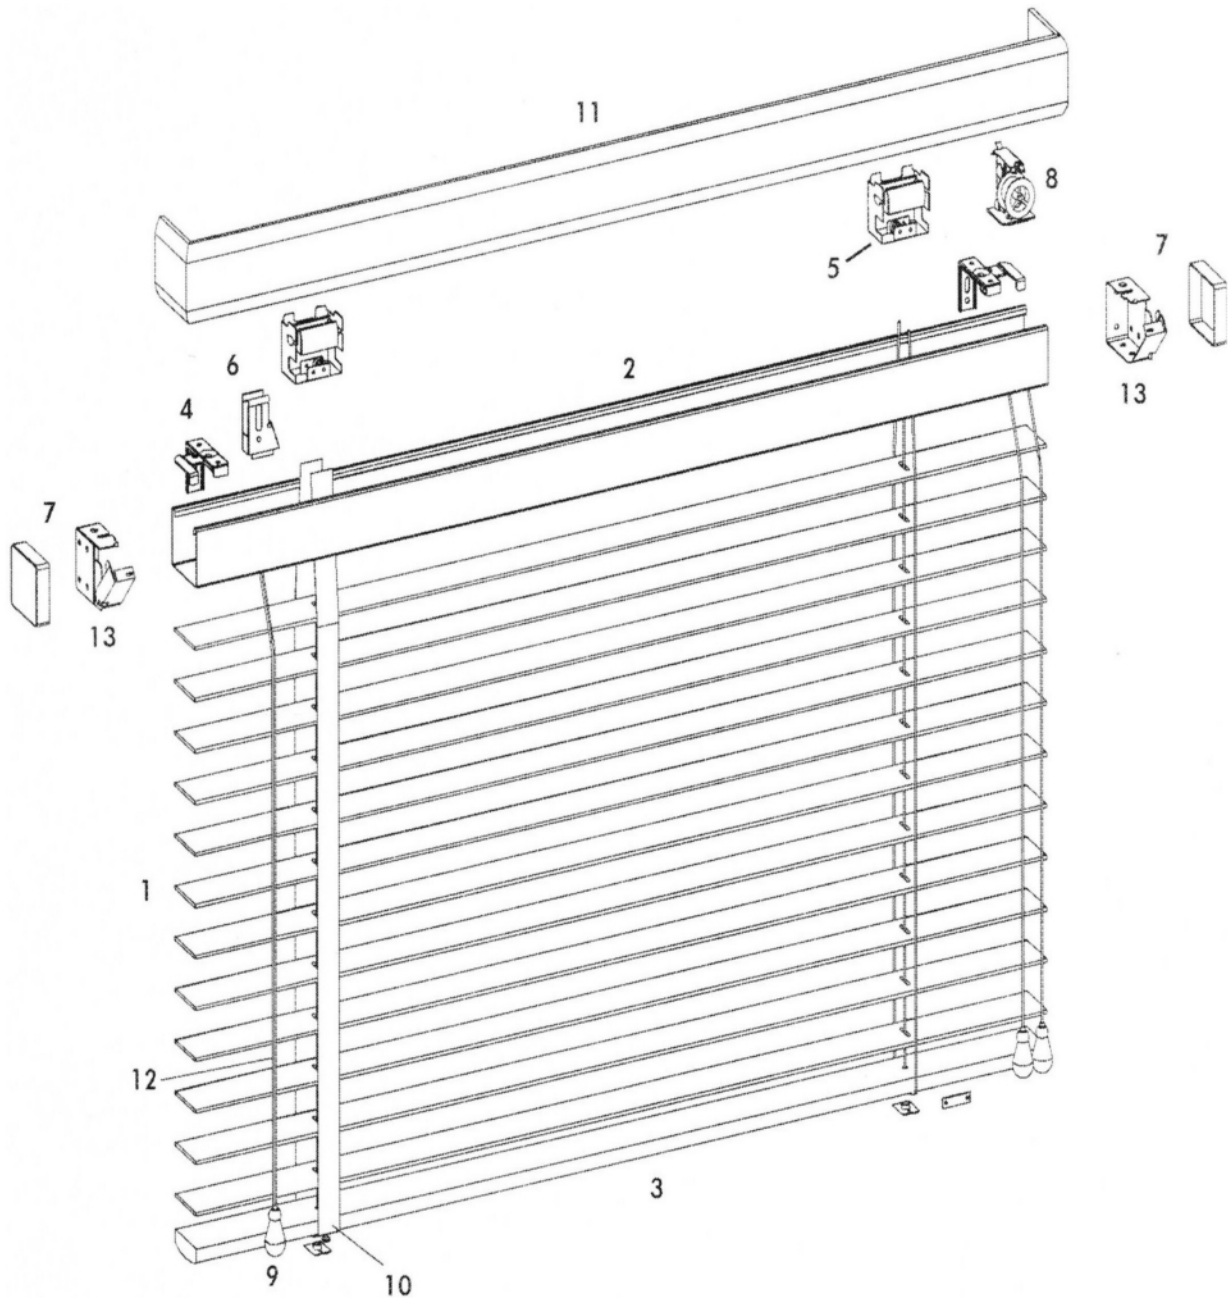

SISTEMA TÉCNICO DE LAS PERSIANAS VENECIANAS DE MADERA

Número	Descripción pieza	Número	Descripción pieza
1	Lama de madera	8	Sistema graduación
2	Cabezal	9	Contrapeso mandos
3	Terminal	10	Escalerilla / cinta
4	Soporte pared+Techo	11	Galería madera
5	Soporte rodete	12	Cordón mandos
6	Sistema elevación	13	Soporte lateral
7	Tapón cabezal		